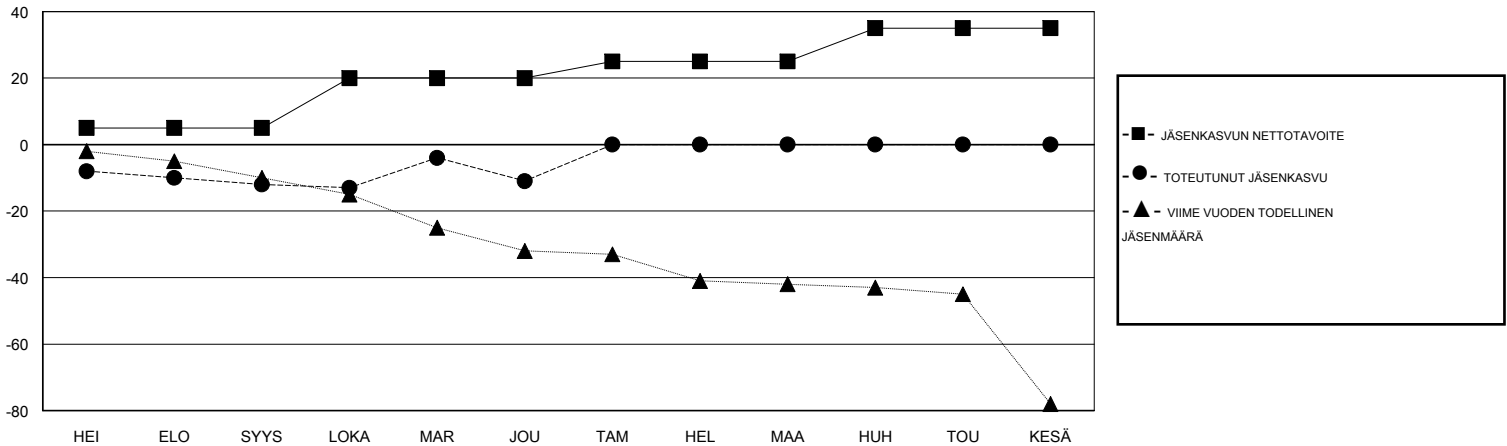

MONTHLY MEMBERSHIP PROGRESS REPORT

District 107 L

Results as of: 12/31/2018

GMT: ANTTI FORSELL

SIJAINI FINLAND

GMT VAALIPIIRI

Klubit				jäsentä			
TULOKSET 2018-2019				TULOKSET 2018-2019			
NELJÄNNES	UUDEN KLUBIN TAVOITE	UUDET KLUBIT	LOPETETUT KLUBIT	NELJÄNNES	JÄSENKASVUN NETTOTAVOITE	TOTEUTUNUT JÄSENKASVU	POISTETUT JÄSENET (mukaan lukien siirrot)
HEI/ELO/SYYS	0	0	0	HEI/ELO/SYYS	5	8	18
LOKA/MAR/JOU	0	0	0	LOKA/MAR/JOU	15	22	19
TAM/HEL/MAA	0	0	0	TAM/HEL/MAA	5	0	0
HUH/TOU/KESÄ	0	0	0	HUH/TOU/KESÄ	10	0	0

TAVOITTEET JA UUDET KLUBIT, KUMULATIIVINEN

TAVOITTEET JA JÄSENET, KUMULATIIVINEN

LAKKAUTETUT KLUBIT: 0

12 CLUBS OF 41 LISÄNNYT YHDEN TAI USEAMMAN UUTTA JÄSENTÄ

SUKUPUOLIJAKAUMA

MIES 786 (72.44%)
NAINEN 299 (27.56%)