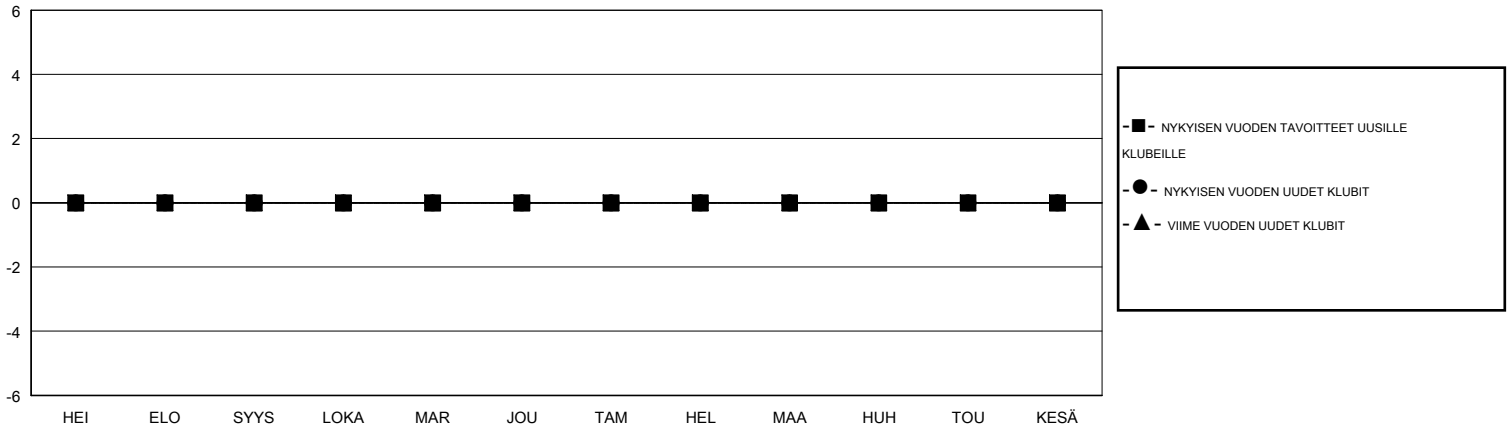

TAVOITTEET JA UUDET KLUBIT, KUMULATIIVINEN

TAVOITTEET JA JÄSENET, KUMULATIIVINEN

LAKKAUTETUT KLUBIT: 0

12 CLUBS OF 41 LISÄNNYT YHDEN TAI USEAMMAN UUTTA JÄSENTÄ

SUKUPUOLIJAKAUMA

MIES 786 (72.44%)
NAINEN 299 (27.56%)